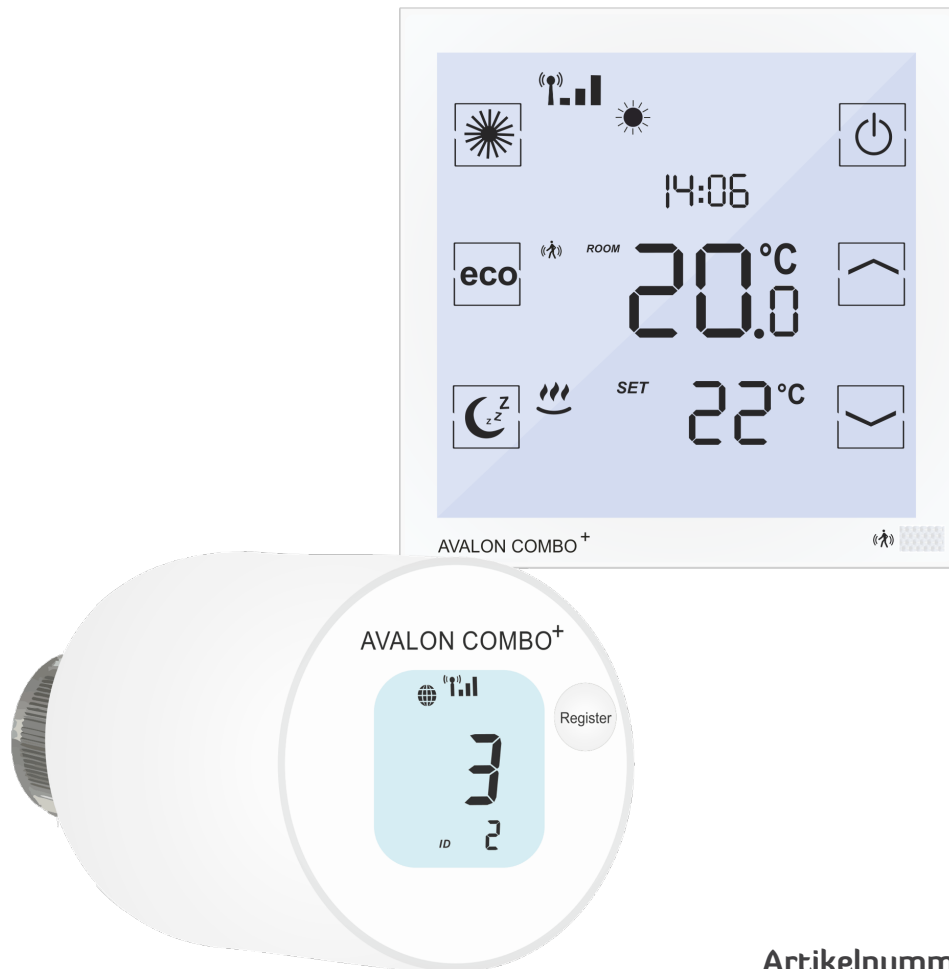

## Kurzbeschreibung:

Funk-Raumthermostat und Heizkörperstellantrieb zur Heizkörpersteuerung bei verdecktem Sensor. Mit TÜV-zertifiziertem Verfahren für den selbstständigen und selbstlernenden dynamischen hydraulischen Abgleich von Ein- und Zweirohrheizungsanlagen. (Auch einsetzbar als Thermostatkopf mit Fernfühler). Geeignet für große Räume mit mehreren Heizkörper, die man zentral über ein Raumthermostat steuern möchte.

Bis zu 10 Avalon Combo+ Stellantriebe können über ein Raumthermostat gesteuert werden. In Verbindung mit Gateway GT-100.

# Avalon Combo<sup>+</sup>

Artikelnummer: ACSE-3979

## Eigenschaften

- Funk-Raumthermostat und Heizkörperstellantrieb zur Heizkörpersteuerung
- Mit einem Funk-Raumthermostat können bis zu 10 Heizkörperstellantriebe gesteuert werden.
- Raumtemperatur Anzeige direkt am Thermostat.
- Thermostat ist mit Bewegungssensoren ausgestattet.
- Moderne Touchscreen Technologie.
- Beleuchtetes Display.
- Batterie Ausführung Thermostat, 4 x Micro AAA 1.5V
- Batterie Ausführung Stellantrieb, 2 x Mignon AA 1.5V
- Stellantrieb zum Direktanschluss an Thermostatventile mit Gewindeanschluss M 30 x 1,5 mm.
- Mit Fensteröffnungserkennung.
- In Verbindung mit Gateway GT-100.
- Selbst bei Internetausfall kommunizieren die Geräte untereinander weiter, lediglich die Steuerung über die App ist nicht möglich.
- Einfach und bequem zu bedienen und zu installieren.
- Steuerung am Thermostat oder über die blossom-ic-App jederzeit von unterwegs möglich.
- Datenschutz: Alle Daten werden ausschließlich auf Ihrem persönlichen Gateway gespeichert.